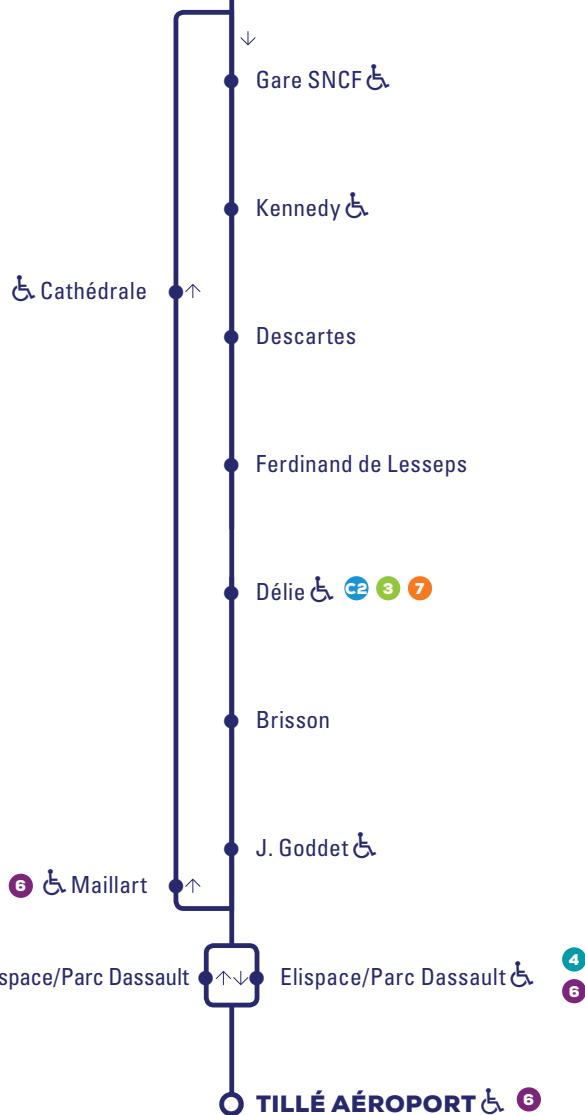

COROLIS

REDÉCOUVREZ LA VILLE !

NA

NAVETTE EXPRESS HÔTELS

VALABLE
DÈS LE
28 AOÛT 17

- HÔTEL DE VILLE

- Gare SNCF

- Parc Marcel Dassault

- TILLÉ AÉROPORT

www.corolis.fr

Suivez-nous : corolisbeauvais
03 44 45 10 11

Infos trafic :
oise-mobilite.fr
→ mon espace !

Hôtel de Ville → Tillé Aéroport → Hôtel de Ville

Horaires du lundi au dimanche et jours fériés valables jusqu'au 26 août 2018

♿ HÔTEL DE VILLE	6:15	7:15	8:15	19:55	20:50	22:30
♿ Gare SNCF	6:20	7:20	8:20	20:00	20:55	22:35
♿ Kennedy	6:25	7:25	8:25	20:05	21:00	22:40
Descartes	6:28	7:28	8:28	20:08	21:03	22:43
Ferdinand de Lesseps	6:29	7:29	8:29	20:09	21:04	22:44
♿ Délie	6:31	7:31	8:31	20:11	21:06	22:46
Brisson	6:35	7:35	8:35	20:15	21:10	22:50
J. Goddet	6:37	7:37	8:37	20:17	21:12	22:52
♿ Elispace/Parc Dassault	6:41	7:41	8:41	20:21	21:16	22:56
♿ TILLÉ AÉROPORT	6:46	7:46	8:46	20:26	21:21	23:01

♿ TILLÉ AÉROPORT	6:50	7:50	20:30	22:10
♿ Aquaspace/Parc Dassault	6:55	7:55	20:35	22:15
♿ Maillart	6:59	7:59	20:39	22:19
♿ Cathédrale	7:03	8:03	20:43	22:23
♿ HÔTEL DE VILLE	7:05	8:05	20:45	22:25

Informations pour les personnes à mobilité réduite (PMR)